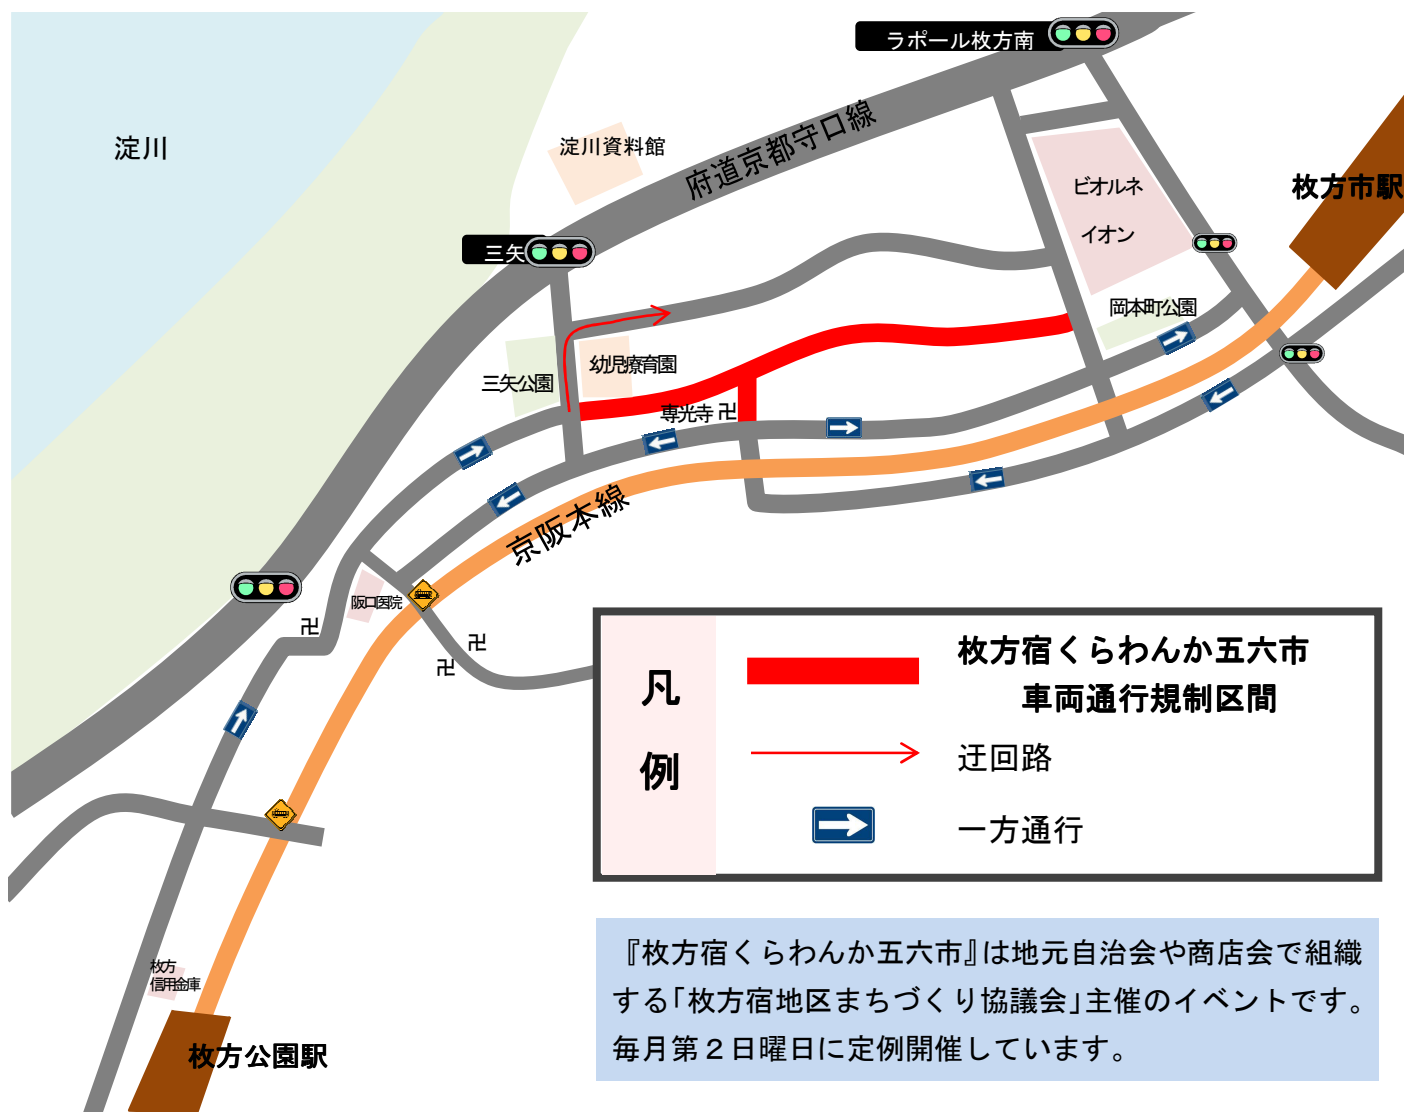

枚方宿くらわんか五六市

# 車両通行止めのお知らせ

この度、『枚方宿くらわんか五六市』開催に伴い、下記のとおり通行規制を行います。  
ご通行の皆様には大変ご迷惑をおかけしますが、ご理解とご協力をお願いいたします。

記

1. 場 所 下記地図のとおり
2. 規制内容 車両通行止め（自転車走行を含む）
3. 規制時間 平成23年4月10日より 毎月第2日曜日  
10時～16時
4. その他 荒天時はイベントが中止となり、規制も解除されます。